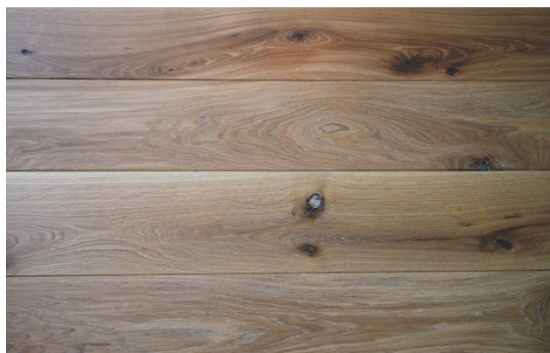

Unser Star(t)angebot 1

Eiche gebürstet, leicht weiß geölt

Eiche gebürstet, natur geölt

Eiche Innenraumdielen **185 mm breit(!)**, 20 mm stark, sehr schöne und ausdrucksstarke Werkssortierung, umlaufend Nut/ Feder, Kanten leicht gefast, Längen fallend ca. 2m -keine Kurzlängen!-