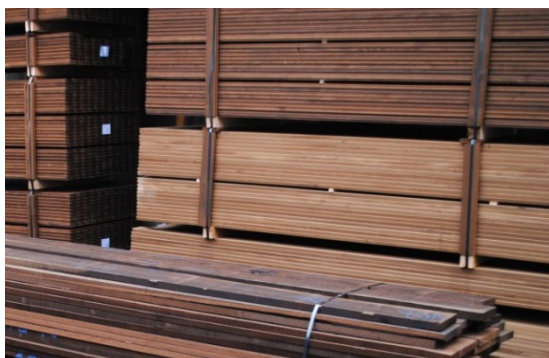

Restposten

Wir brauchen Platz für neue Ware