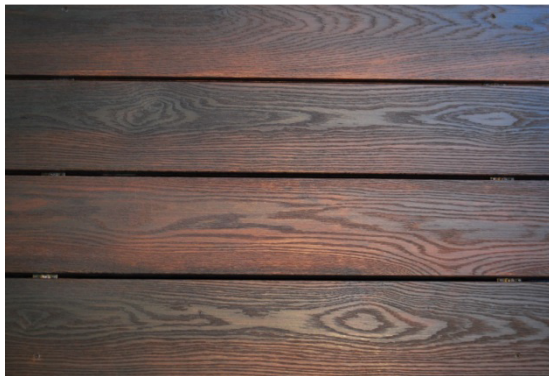

Unser Star(t)angebot 2

Thermo- Eiche gebürstet, geölt

Thermo- Eiche Terrassendielen **23/ 135**, nahezu astreine und saubere Sortierung für die perfekte Eignung im Außenbereich, seitlich genutet für Klammerverlegung, Systemlängen,

Preis je lfm **12,73 €** incl. MwSt., entspricht ca. 108,00€/m², gültig solange Vorrat reicht, ab Lager Hofheim