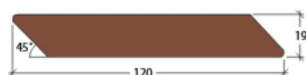

Art. Nr. 2447

Glattkantbrett*
Kebony Character 21 x 148 mm

Art. Nr. 1243

Rhombus
Kebony Clear 19 x 120 mm

Art. Nr. 2436

Rhombus
Kebony Character 29 x 59 mm

Art. Nr. 2168

Wechselfalzprofil 60° mit Schattennut
Kebony Clear 19 x 120 mm