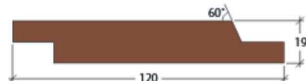

Art. Nr. 2447

Glattkantbrett*
Kebony Character 21 x 148 mm

Art. Nr. 1243

Rhombus
Kebony Clear 19 x 120 mm

Art. Nr. 2436

Rhombus
Kebony Character 29 x 59 mm

Art. Nr. 2168

Wechselfalzprofil 60° mit Schattennut
Kebony Clear 19 x 120 mm