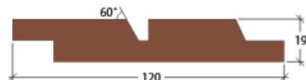

Art. Nr. 2451

Wechselfalzprofil 60° mit Schattennut
Kebony Character 21 x 148 mm

Art. Nr. 2240

Doppelprofil mit Wechselfalz 60° mit Schattennut
Kebony Clear 19 x 120 mm

Art. Nr. 2452

Doppelprofil mit Wechselfalz 60° mit Schattennut
Kebony Character 21 x 148 mm