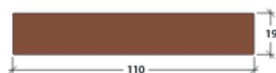

Rhombus
Kebony Clear 19 x 120 mm

Art. Nr. 2447