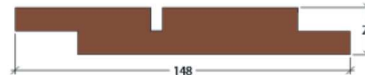

Art. Nr. 2339

Kebony ist ein natürliches Holzprodukt. Das Aussehen im Ausseneinsatz wird über den gesamten Zeitraum hinweg von den örtlichen Witterungsbedingungen beeinflusst. Durch den natürlichen Verwitterungsprozess entstehende Farbveränderungen und Oberflächenrisse unterstreichen die Natürlichkeit des Materials. Die Farbe und wie sich die Farbe mit der Zeit entwickelt, können variieren. Der Hersteller haftet nicht für Variationen in Farbe und Oberflächenbeschaffenheit. Diese haben keine Auswirkung auf die Dauerhaftigkeit und die generellen Eigenschaften des Produkts.

* Für mehr Glattkantbrettprofile besuchen Sie bitte kebony.de

Alle Produkte sind FSC®-zertifiziert.

180206 www.tusj.no