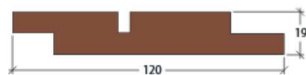

Art. Nr. 2242

Wechselfalzprofil 90° mit Schattennut
Kebony Clear 19 x 120 mm

Art. Nr. 2453

Wechselfalzprofil 90° mit Schattennut
Kebony Character 21 x 148 mm

Art. Nr. 2216

Doppelprofil mit Wechselfalz 90° mit Schattennut
Kebony Clear 19 x 120 mm