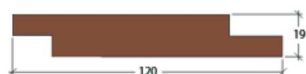

Doppelprofil mit Wechselfalz 90° mit Schattennut
Kebony Clear 19 x 120 mm

Art. Nr. 2453