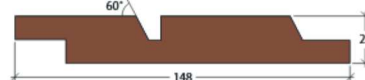

Art. Nr. 2451

Wechselfalzprofil 60° mit Schattennut
Kebony Character 21 x 148 mm

Art. Nr. 2240

Doppelprofil mit Wechselfalz 60° mit Schattennut
Kebony Clear 19 x 120 mm

Art. Nr. 2452

Doppelprofil mit Wechselfalz 60° mit Schattennut
Kebony Character 21 x 148 mm