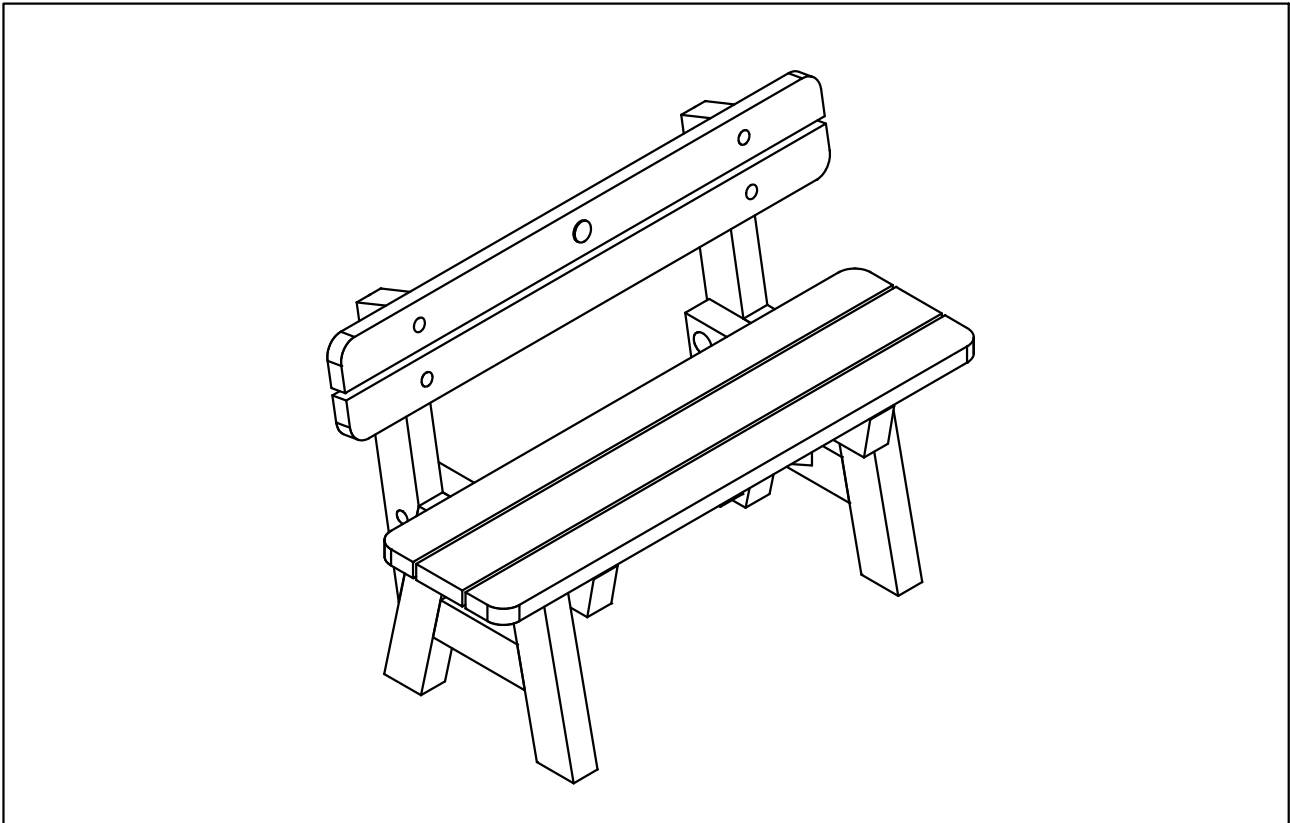

Disegno d'insieme generale

Montageanleitung / General assembly drawing / Fiche d'assemblage

Sacchetto di ferramenta
Beschlagsack
Art. 404103

D - La Pircher Oberland S.p.A. si riserva di apportare modifiche tecniche ed estetiche atte a migliorare i prodotti in qualsiasi momento e senza alcun preavviso. Attenzione: l'azienda non si assume alcuna responsabilità per montaggi eseguiti in maniera non conforme alle istruzioni allegate e per utilizzi non corretti dei prodotti. Per tutte le verifiche urbanistiche, statiche e di sicurezza è comunque richiesto l'intervento di un professionista di fiducia.