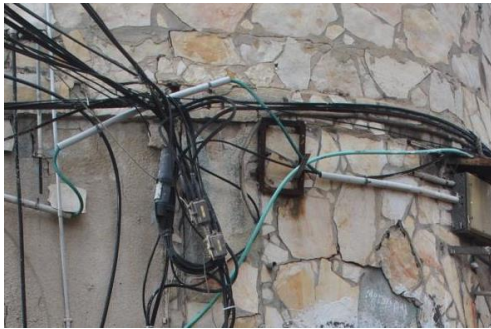

Neue Telefonnummer

Frisch verkabelt

Um die Erreichbarkeit und damit auch unseren Service zu verbessern, haben wir ab sofort eine neue Telefonanlage installiert. Leider war das nur mit Zuteilung einer neuen Rufnummer machbar. Ihre Ansprechpartner erreichen Sie ab sofort wie folgt:

Mehr Informationen erhalten Sie unter: <http://www.re-elko.com/cms/downloads.html>

Neues Leben im Terrassenmarkt

Oberflächenoffensive 2015

Reptil (oben): Diese innovative Oberfläche vereint die technischen Vorzüge der bombierten Oberfläche mit denen der Sägerauhen- Regenwasser kann schnell seitlich abfließen wodurch die Beläge sehr viel **schneller trocknen** und **weniger verschmutzen**. Der partielle Sägeschnitt (geglättet) sorgt stets für **hohe Rutschfestigkeit**. Diese Strukturierung verleiht Ihrem Holzdeck- besonders im abendlichen Streiflicht einen lebendigen, harmonischen und zurückhaltend rustikalen „Plankencharakter“.

Das Gerippte (unten): Dem apfelweintrinkenden Hessen ist das „Gerippte“ wohlbekannt für viel Spaß im Glas. Übertragen auf die Holzoberfläche sorgt diese Struktur ebenfalls für ausdauernde Freude. Die Diele wird enorm **belastbar** und unempfindlich gegen Abrieb und Kratzer. Durch die hohe Wasserverdrängung ist stets eine gute **Rutschfestigkeit** gewährleistet und Barfußläufern vermittelt diese spezielle Fräsung stets ein angenehmes **Massagegefühl**. Diese Vorzüge machen „das Gerippte“ zum Favoriten bei Pooldecks & Co.